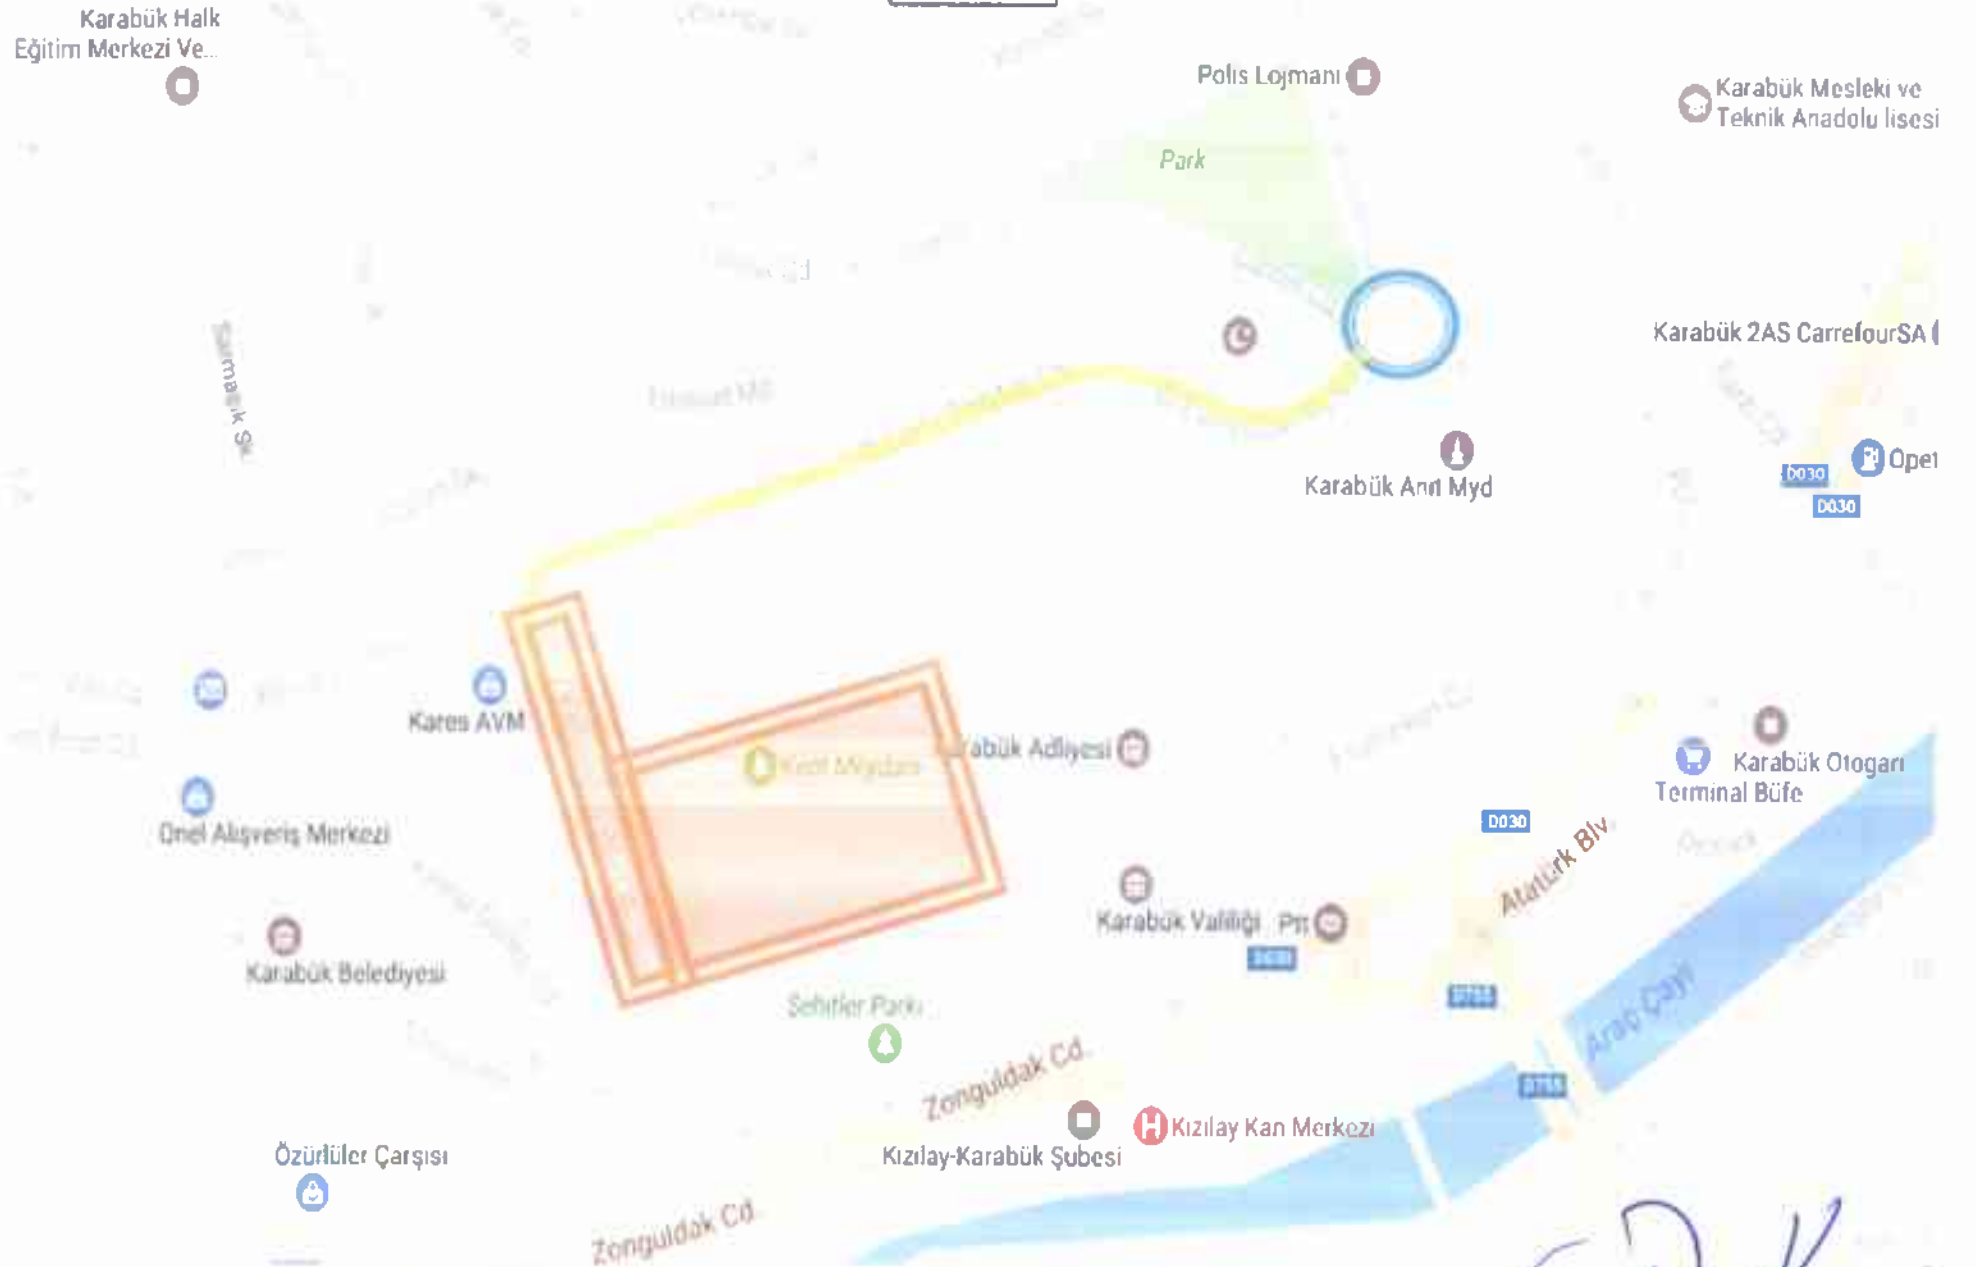

EK-1

MİTING ALANI

YÜRÜYÜŞ  
ÖZERGÂHI

TOPLANMA YERİ

Doğanay KAYA  
Güvenlik Şube Müdürü V.  
Komiser

EK-2

MITİNG ALANI

YÜRÜYÜŞ  
GÜZERGAHI

TOPLANMA YERİ

  
Doğanay KAYA  
Güvenlik Şube Müdürü V.  
Komiser

## PROPAGANDA AMACIYLA KULLANILAN MATERYALİNİN ASILABİLECEĞİ YERLER

2911 Sayılı Toplantı ve Gösteri Yürüyüşleri Kanununun 26'ncı Maddesinde belirtilen "Toplantı veya yürüyüşlere ilişkin çağrı veya propaganda amacıyla kullanılan basılı veya çoğaltılmış veya el ile yazılmış davetiye, levha ve ilanlarda düzenleme kurulu başkanı ile en az altı üyesinin adları, soyadları ve imzalarının bulunması; bunlardan asılması gerekenlerin, Kanunun 6 ncı maddesinde belirtilen yöntemde de uyulmak şartıyla valilik veya kaymakamlıklarca önceden tespit edilmiş yerlere asılması zorunludur." amil hükmü çerçevesinde;

## HAREKETLİ MEGALİHT

- 1 PTT KARŞISI
- 2 KARABÜK ŞEHİR MERKEZİ ESKİ VALİLİK YANI
- 3 CUMA PAZARI KAVŞAĞI
- 4 ŞİRİN EVLER HASTANE ÖNÜ
- 5 100.YIL MAH. ORTA REFÜJ

2